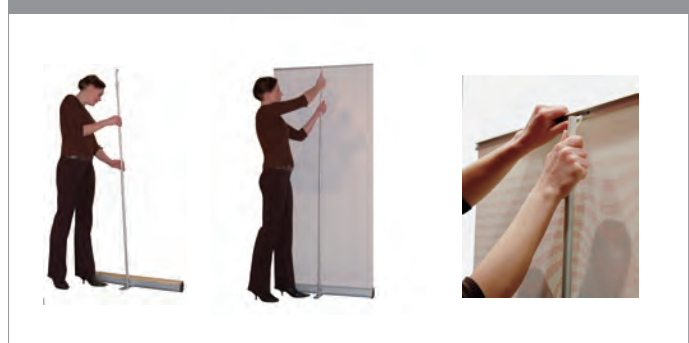

Expand MediaScreen 1

expand®

シンプルでスマートな格納式ロールアップバナー

Expand MediaScreen 1 は、スマートなデザインで、様々なシーンで空間に溶け込む格納式ロールアップバナーです。

ポールは160-225cmと伸縮しますので、用途にあわせて高さを調節することが可能です。また、ポールには目盛りが付いており、複数のバナーでも簡単に高さをそろえて設置することができます。

MediaScreen 1 本体

設置方法

製品名	サイズ	重量	価格	オプション
Expand MediaScreen 1	W: 85cm H: 160 - 225cm	5.0kg	オープンプライス	
	W: 100cm H: 160 - 225cm	5.0kg	オープンプライス	
	W: 150cm H: 160 - 225cm	5.8kg	オープンプライス	