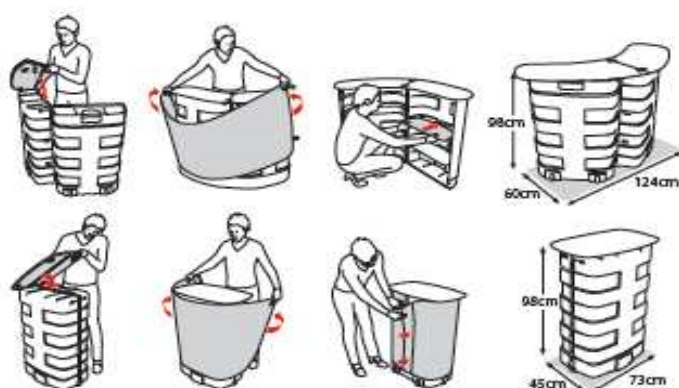

Expand PodiumCase

収納ケースがカウンターに早変わり

Expand PodiumCaseは、Expand 2000を始めとするExpand製品の本体、グラフィックパネルなどをまとめて収納することができるキャリーケースです。キャスターが付いていますので移動にも大変便利で、天板を取り付ければイベント、ショールーム、展示会などで受付カウンターや演台としてもご利用いただけます。

PodiumCaseには棚板が4枚付属しており、カウンター使用時の整理に役立ちます。天板は2サイズ、素材は6種類からお選びいただけます。

PodiumCaseは設置の仕方により2種類のサイズでお使いいただけます。

天板は、オーク、バーチ、アルミニウム、黒、白、プラスチック(黒)、の6種類から選べます。

製品名	サイズ	重量	価格	キット内容
Expand PodiumCase 天板L キット	W124xH98xD70cm	18KG	オープンブライ	-天板 (L) -PodiumCase -棚板4枚 -カウンター-裾帯 -グラフィックパネル収納用バッグ
Expand PodiumCase 天板S キット	W73xH98xD45cm	17KG	オープンブライ	-天板 (S) -PodiumCase -棚板4枚 -カウンター-裾帯 -グラフィックパネル収納用バッグ
Expand Header	天板S w72xh50-60cm 天板L w123xh50-60cm		オープンブライ	