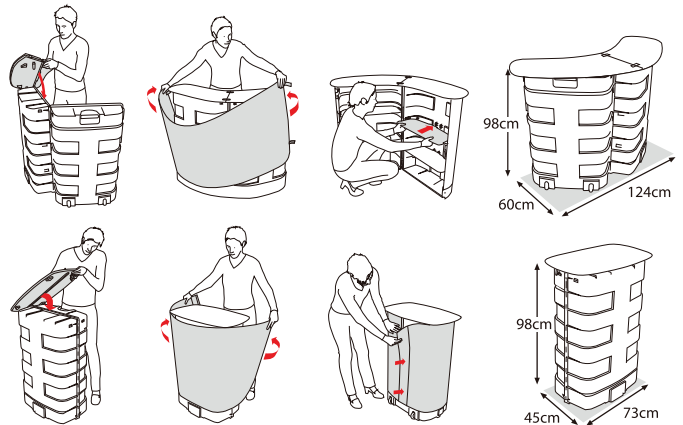

Expand PodiumCase

expand®

収納ケースがカウンターに早変わり

Expand PodiumCaseは、Expand 2000を始めとするExpand製品の本体、グラフィックパネルなどをまとめて収納することができるキャリーケースです。キャスターが付いていますので移動にも大変便利です。天板を取り付けられればイベント、ショールーム、展示会などで受付カウンターや演台としてもご利用いただけます。PodiumCaseには棚板が4枚付属しており、カウンター使用時の整理に役立ちます。天板は2サイズ、素材は7種類からお選びいただけます。

バックライトをつけたり、抗菌天板でフードカウンターとしても使用できます。

※天板は、オーク、バーチ、アルミニウム、黒、白、プラスチック(黒)、抗菌ライトオークの7種類から選べます。

(注) 天板Sサイズにはプラスチック(黒)はありません。

製品名	サイズ	重量	価格	キット内容
Expand PodiumCase 天板Lキット	W: 124cm H: 98cm D: 60cm	18 kg	オープンプライス	-天板(L) -PodiumCase -棚板4枚 -カウンター裾帯 -グラフィックパネル収納用バッグ -カウンター留具(グラフィックパネル用)
Expand PodiumCase 天板Sキット	W: 73cm H: 98cm D: 45cm	17 kg	オープンプライス	-天板(S) -PodiumCase -グラフィックパネル収納用バッグ -グラフィック用マグネットテープ
Expand Header キオスク	天板L: w123cm x h50-60cm		オープンプライス	
Expand Podium Case backlit LEDライト	天板Lの時のみ設置可		オープンプライス	LEDライト幕、固定用各種パーツ、LEDライト幕用収納バック、アダプター